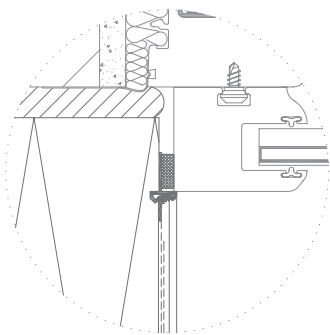

21 | Detalj izvedbe spoja kutije za rolete i vodilice za rolete

- 1A ljepilo za lijepljenje
- 1B mort za lijepljenje (ovisno o podlozi)
- 2 izolacijske ploče
- 3 ljepilo s armaturom
- 4 završno dekorativni sloj sa pretpremazom
- 5 zid
- 6 sistemska pričvrsnica (po izboru)
- 7 rondela (po izboru)
- 8 završni profil prozora i vrata (preuzima trodimenzionalno gibanje)
- 9 profil za rolete

Detalj

Mi ne možemo utjecati na objektivne, specifične okolnosti kao i na ispravnu, a time i uspješnu primjenu naših sustava. Zato treba provjeriti konkretnu primjenjivost prikazanog detalja. Stoga se iz ovih detalja ne može izvesti direktna pravna odgovornost. Građevinski elementi koji graniče s prikazanim detaljima su samo shematski prikazani.
Izdanje 08/2007