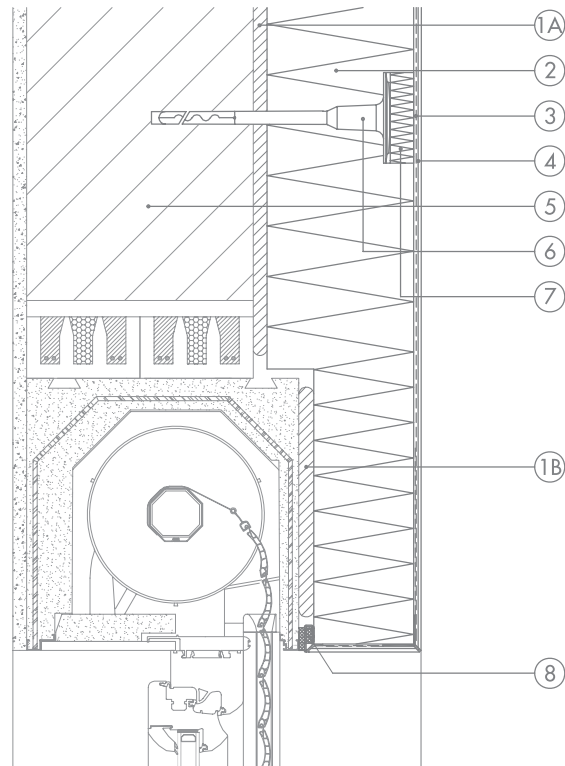

21 | Detalj izvedbe spoja kutije za rolete i vodilice za rolete

- 1A ljepilo za lijepljenje
- 1B mort za lijepljenje (ovisno o podlozi)
- 2 izolacijske ploče
- 3 ljepilo s armaturom
- 4 završno dekorativni sloj sa pretpremazom
- 5 zid
- 6 sistemska pričvrsnica (po izboru)
- 7 rondela (po izboru)
- 8 završni profil prozora i vrata (preuzima trodimenzionalno gibanje)
- 9 profil za rolete