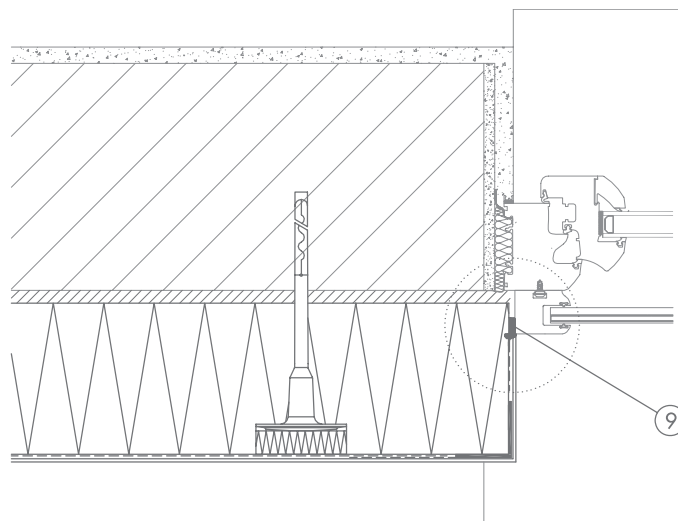

21 | Detalj izvedbe spoja kutije za rolete i vodilice za rolete

- 1A ljepilo za lijepljenje
- 1B mort za lijepljenje (ovisno o podlozi)
- 2 izolacijske ploče
- 3 ljepilo s armaturom
- 4 završno dekorativni sloj sa pretpremazom
- 5 zid
- 6 sistemska pričvrsnica (po izboru)
- 7 rondela (po izboru)
- 8 završni profil prozora i vrata (preuzima trodimenzionalno gibanje)
- 9 profil za rolete

Detalj

Mi ne možemo utjecati na objektivne, specifične okolnosti kao i na ispravnu, a time i uspješnu primjenu naših sustava. Zato treba provjeriti konkretnu primjenjivost prikazanog detalja. Stoga se iz ovih detalja ne može izvesti direktna pravna odgovornost. Građevinski elementi koji graniče s prikazanim detaljima su samo shematski prikazani.
Izdanje 08/2007