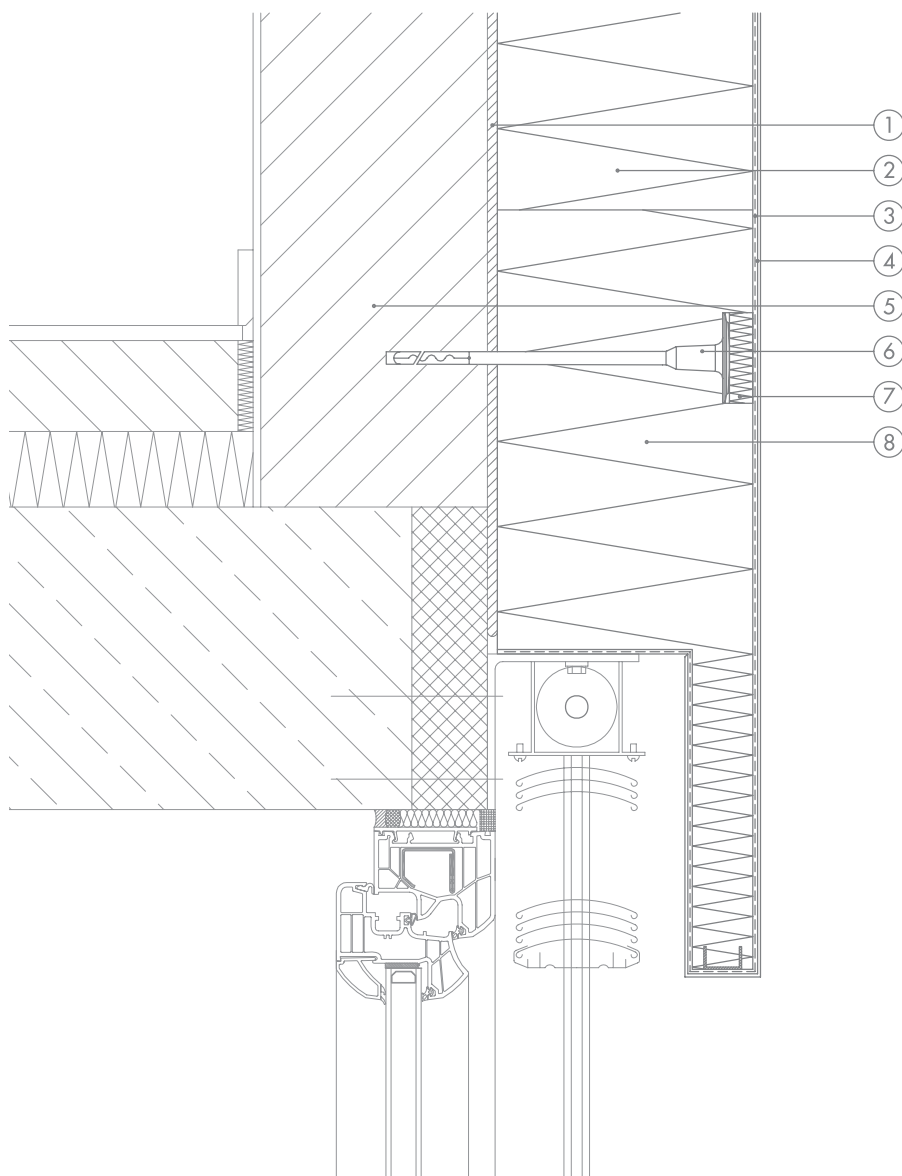

22 | Detalj izvedbe konzole iznad prozora i vrata s nadprozornikom

- 1 ljepilo za lijepljenje
- 2 izolacijske ploče
- 3 ljepilo s armaturom
- 4 završno dekorativni sloj sa pretpremazom
- 5 zid
- 6 sistemska pričvrsnica (po izboru)
- 7 rondela (po izboru)
- 8 elementi nadprozornika